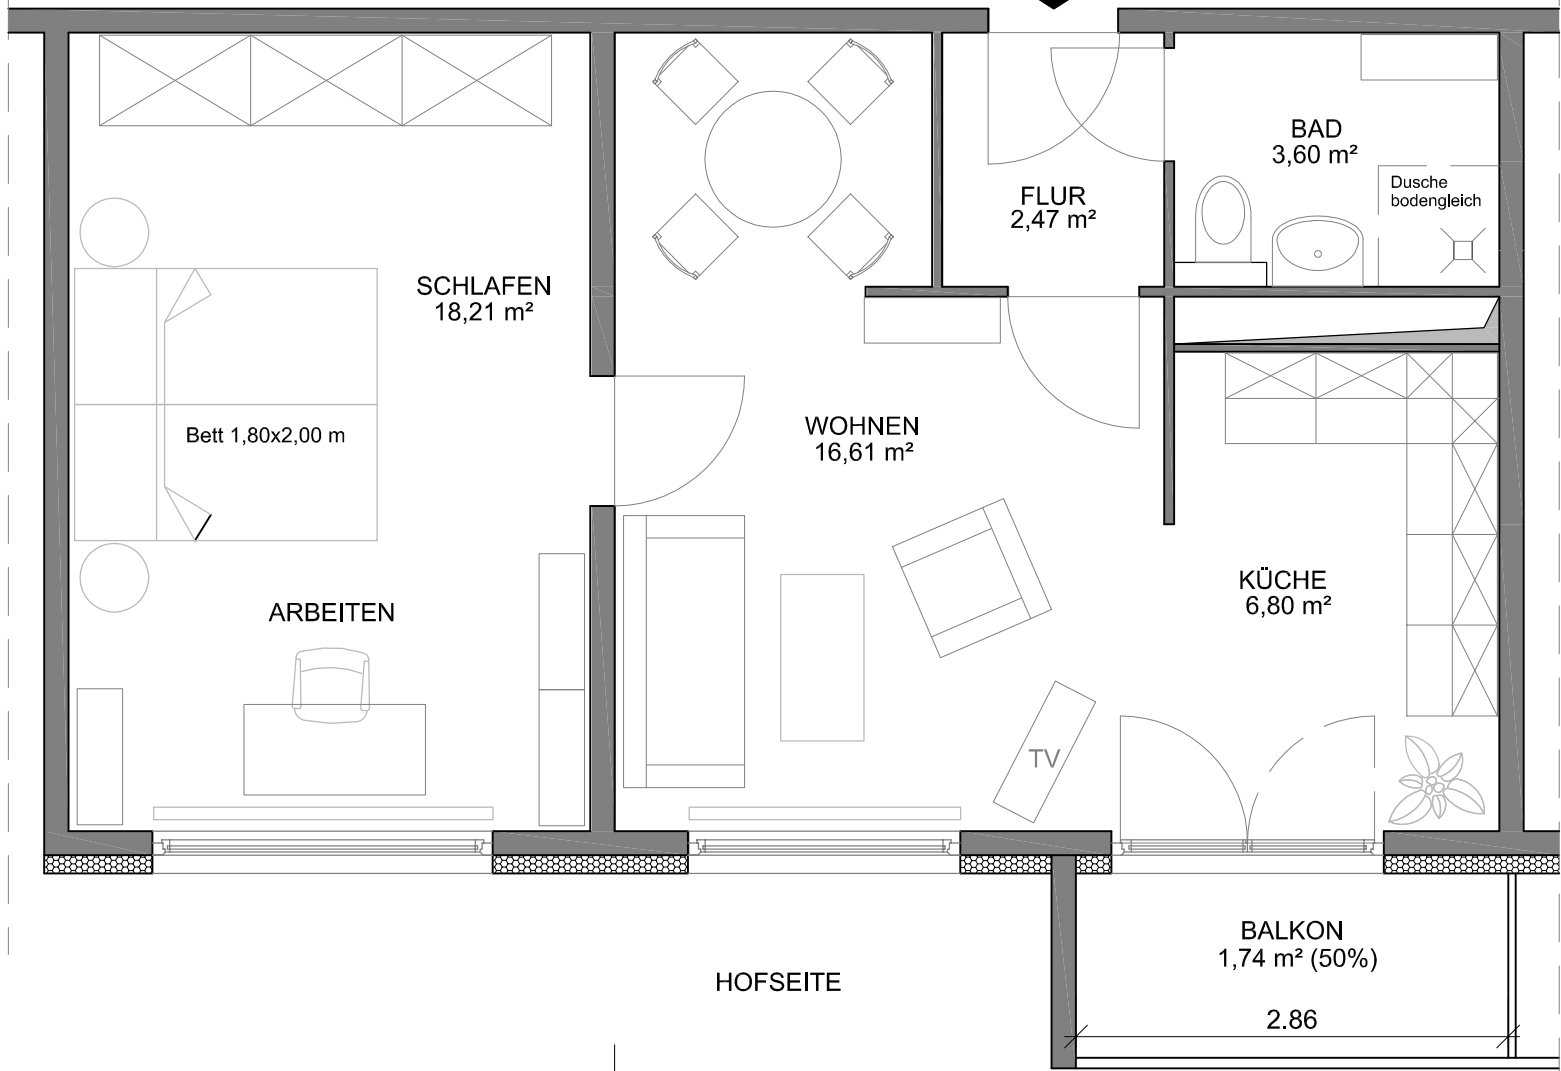

STRASSESEITE

WOHNHAUS
WEISSENFELSER STRASSE 47
06114 HALLE / SAALE

GRUNDRISS WOHNUNGEN
STRANG 3

M. 1:50

01.2014

GANG

WOHNUNG
ges. 49,43 m²

GANG

HOFSEITE

GRUNDRISS WOHNUNGEN
STRANG 7
M. 1:50
01.2014

WOHNHAUS
WEISSENFELSER STRASSE 47
06114 HALLE / SAALE