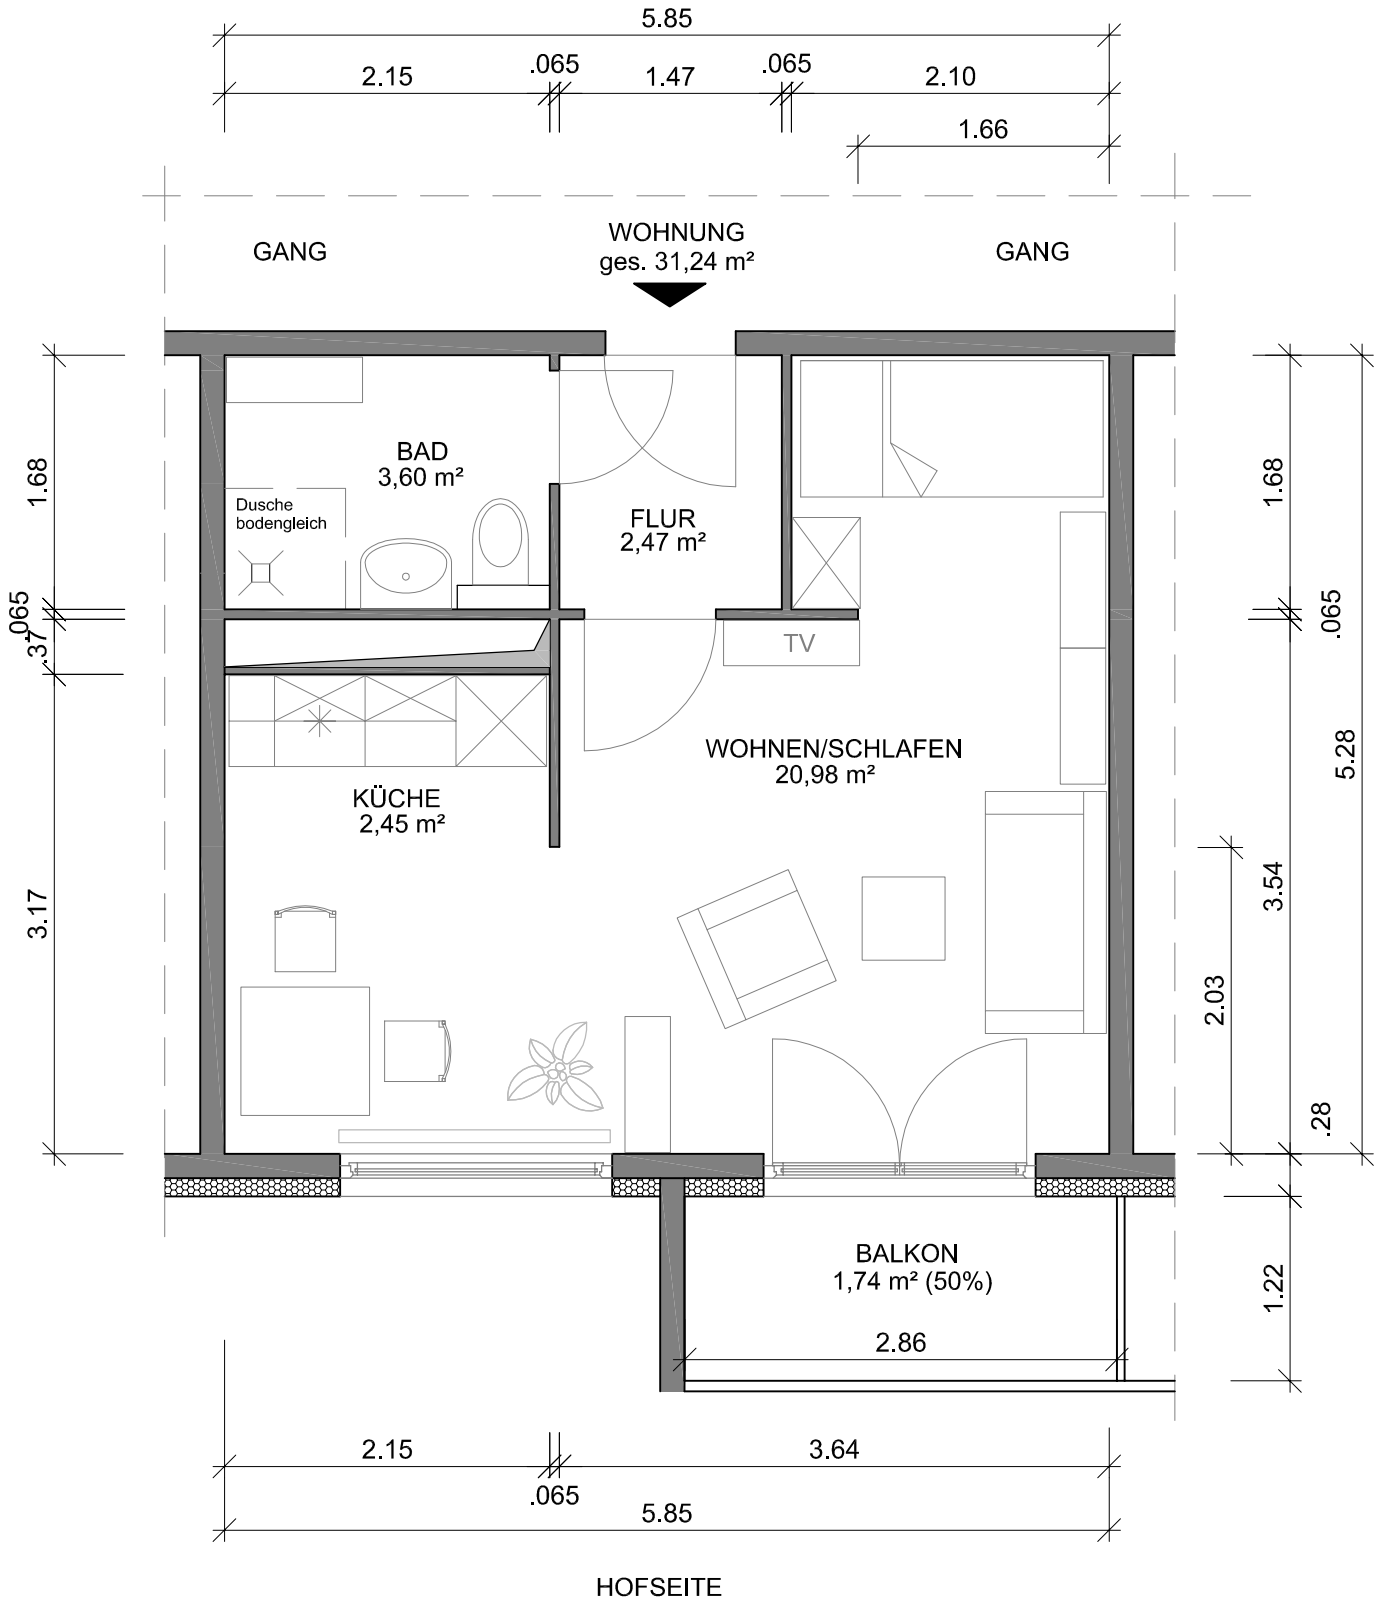

STRASSESEITE

WOHNHAUS
WEISSENFELSER STRASSE 47
06114 HALLE / SAALE

GRUNDRISS WOHNUNGEN
STRANG 3

M. 1:50

01.2014

GANG

WOHNUNG
ges. 49,43 m²

GANG

HOFSEITE

GRUNDRISS WOHNUNGEN
STRANG 7
M. 1:50
01.2014

WOHNHAUS
WEISSENFELSER STRASSE 47
06114 HALLE / SAALE